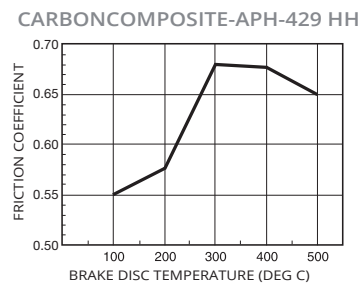

Part No. Example LMP 547 CRR

- Carbon formula
- For competition road racing
- Excellent initial bite and in-stop performance
- Strong mechanical bonding between compound and back plate
- Pre-bedding of compound to ensure stable performance

- Formule au carbone
- Freins avant
- Pour la compétition sur route
- Excellente réponse initiale et performances d'arrêt optimales
- Liaison mécanique solide entre le composé et le plateau de frein
- Pré-application du composé pour assurer des performances uniformes

- Fórmula de carbono
- Freno delante
- Para competición en carretera
- Excelente mordida inicial y rendimiento en parada
- Gran adherencia mecánica entre el compuesto y la placa de soporte
- Preasentamiento del compuesto para garantizar un rendimiento estable

- Formula in carbonio
- Freno anteriore
- Per le gare su strada
- Presa iniziale e prestazioni di arresto eccellenti
- Forte legame meccanico tra il composto e la piastra di supporto
- Pre-assesamento del composto per garantire prestazioni stabili