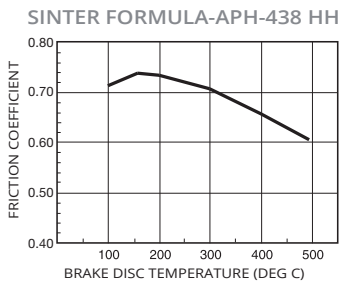

Part No. Example LMP 557 ORP

- Sinter formula
- Off-road, ATV, UTV, SSV
- Powerful performance with upgrade feel
- For OE cast iron and steel discs

- Formule frittée
- Véhicules tout-terrain, utilitaires, quads et véhicules de fonction
- Performance puissante avec sensation d'amélioration
- Pour disques d'origine en acier ou en fonte

- Fórmula sinterizada
- Vehículos todo terreno, ATV, UTV, SSV
- Un gran rendimiento con una gran sensación de mejora
- Para piezas de fundición y discos de acero de equipos originales (OE)

- Formula Sinter
- Fuoristrada, ATV, UTV, SSV
- Prestazioni potenti con sensazioni migliori
- Per dischi in ghisa e acciaio OE