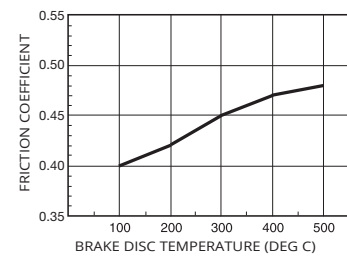

SINTER FORMULA-APH-426 GG

Part No. Example LMP 316 AOR

- Sinter formula
- For ATVs with plain steel discs
- Superior balance between performance and longevity

- Formule frittée
- Freins avant et arrière
- Pour les VTT dotés de rotors en acier ordinaire
- Équilibre optimal entre performances et longévité

- Sinter formula
- Freno delante y posterior
- Para ATV con rotores de acero normal
- Equilibrio superior entre rendimiento y duración

- Formula di sinterizzazione
- Freno anteriore e posteriore
- Per ATV con rotori in acciaio semplice
- Perfetto bilanciamento di prestazioni e durata