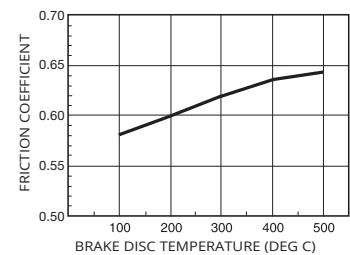

Part No. Example LMP 444 SM

- Sintered formula
- For scooters > 250 cc
- Excellent brake performance
- Fade free, and comfortable operation
- Long lifetime with low wear on brake rotor

- Formule frittée
- Front and rear brake
- Pour les scooters > 250 cm³
- Excellentes performances de freinage
- Utilisation confortable sans fading
- Longue durée de vie et faible usure du rotor de frein

- Fórmula sinterizada
- Freno delante y posterior
- Para scooters de más de 250 cc
- Prestaciones de frenado excelentes
- Funcionamiento cómodo y sin desgaste
- Larga vida útil con poco desgaste del rotor del freno

- Formula di sinterizzazione
- Freno anteriore e posteriore
- Per scooter > 250 cc
- Eccellenti prestazioni di frenata
- Funzionamento confortevole e senza fade
- Lunga durata e consumo ridotto del rotore freno