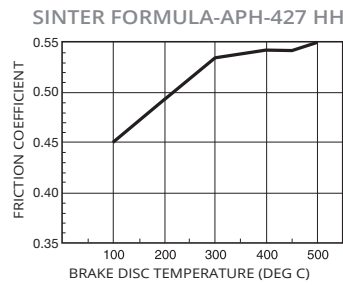

Part No. Example LMP 440 ORR

- Sinter formula
- Off-road competition racing
- Powerful performance with great feel
- For OE cast iron and steel discs

- Formule frittée
- Freins avant et arrière
- Compétition tout-terrain
- Puissance des performances avec de grandes sensations
- Four les rotor OE en fonte et en acier

- Fórmula sinterizada
- Freno delante y posteriori
- Competición en montaña
- Potente rendimiento con gran sensación
- Para rotores de hierro fundido y acero inoxidable del fabricante original

- Formula di sinterizzazione
- Freno anteriore e posteriore
- Gare in fuoristrada
- Prestazioni potenti e ottimo sensazioni di frenata
- Per rotor OE in ghisa e acciaio