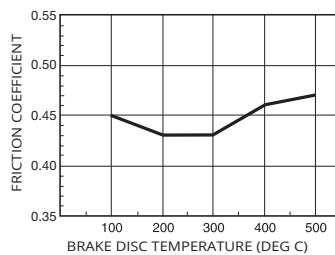

Part No. Example LMP 1226 SC

- Organic formula
- For scooters from 50 cc
- Characteristics compared to motorcycle brakes
- Excellent price/quality ratio
- Strong mechanical bonding between compound and back plate

- Formule organique
- Freins avant et arrière
- Pour les scooters à partir de 50 cm³
- Caractéristiques équivalentes aux freins des motos
- Excellent rapport qualité/prix
- Liaison mécanique solide entre le composé et le plateau de frein

- Fórmula orgánica
- Freno delante y posterior
- Para scooters a partir de 50 cc
- Características comparables con las de los frenos de motos
- Relación excelente entre calidad y precio
- Gran adherencia mecánica entre el compuesto y la placa de soporte

- Formula organica
- Freno anteriore e posteriore
- Per scooter a partire da 50 cc
- Caratteristiche specifiche rispetto ai freni per moto
- Eccellente rapporto qualità/prezzo
- Forte legame meccanico tra il composto e la piastra di supporto